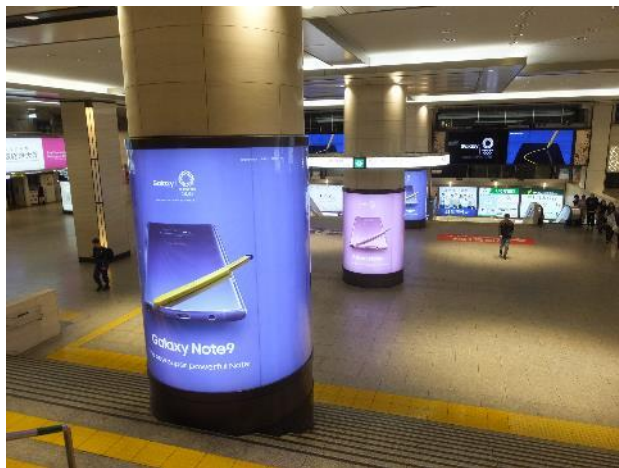

### 梅田ルミポール

LED式大型円柱 縦2,400×周囲約6,055mm 4本セット開始日:月 1期:7日間  
広告料金:¥5,000,000(税抜) 製作・取付・撤去費:広告料金を含む

ギャラクシーノート9/サムスン