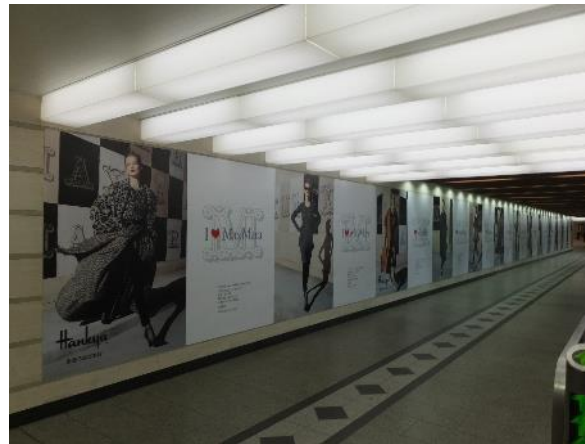

ロングセット60①②③④⑤⑥

B0×60枚 開始日:月 1期:7日間 広告料金:¥3,000,000(税抜)
取付・撤去費:広告料金を含む

MaxMara/阪急百貨店