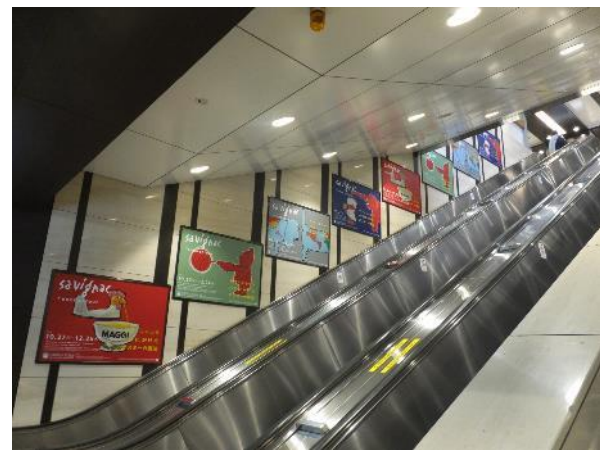

梅田京都線壁面パネル

B0×8枚 開始日:金 1期:7日間 広告料金:¥480,000(税抜)
加工費:¥80,000(税抜) 取付・撤去費:広告料金に含む