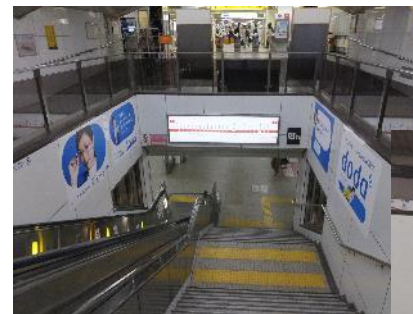

梅田臨時集中貼

B0×42枚 開始日:月 1期:7日間 広告料金:¥2,300,000(税抜)
取付・撤去費:別途見積り

doda/パーソルキャリア