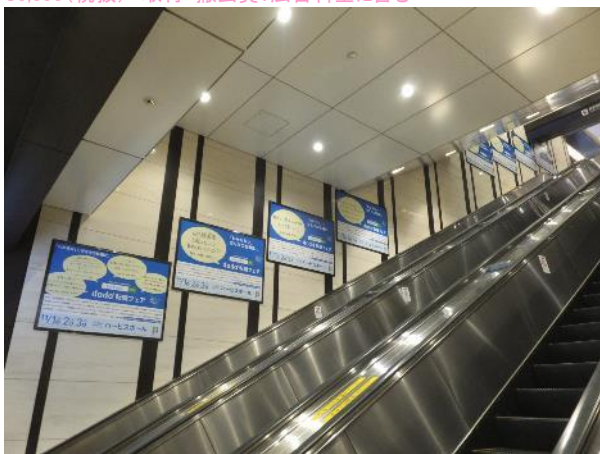

梅田宝塚線壁面パネルB

B0×8枚 開始日:金 1期:7日間 広告料金:¥480,000(税抜)
加工費:¥80,000(税抜) 取付・撤去費:広告料金に含む