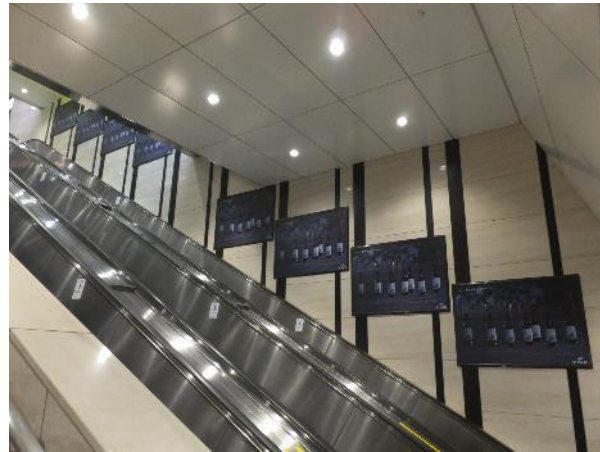

梅田宝塚線壁面パネルA

B0×8枚 開始日:金 1期:7日間 広告料金:¥480,000(税抜)
加工費:¥80,000(税抜) 取付・撤去費:広告料金に含む