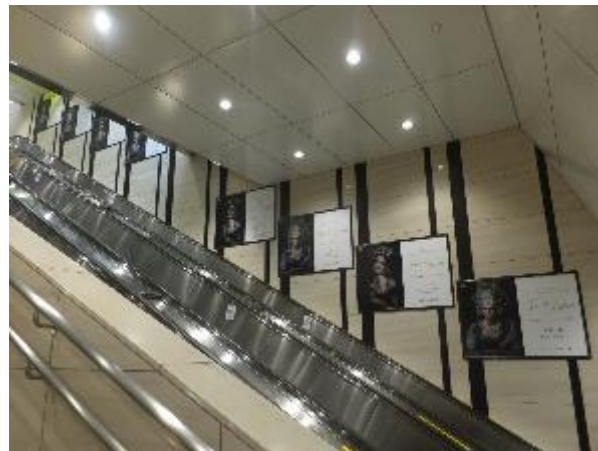

梅田宝塚線壁面パネルA

B0×8枚 開始日:金 1期:7日間 広告料金:¥480,000(税抜)
加工費:¥80,000(税抜) 取付・撤去費:広告料金に含む