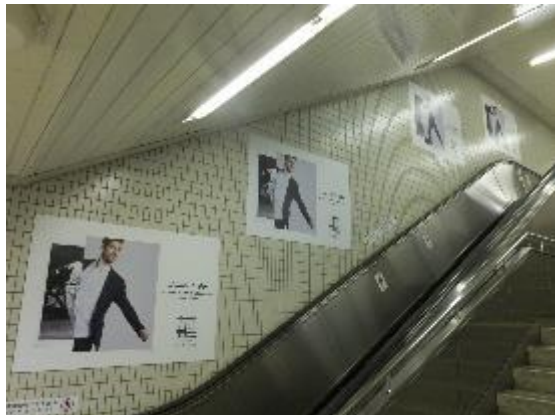

心齋橋臨時集中貼

B0×24枚 開始日:月 1期:7日間 広告料金:¥1,350,000(税抜)
取付・撤去費:別途見積り

ブランド告知/ラコステ