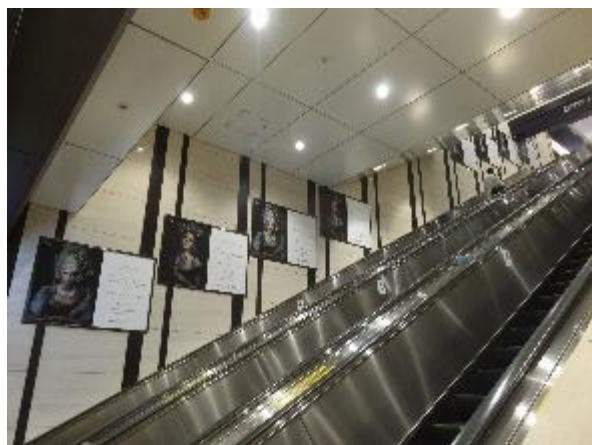

梅田宝塚線壁面パネルB

B0×8枚 開始日:金 1期:7日間 広告料金:¥480,000(税抜)
加工費:¥80,000(税抜) 取付・撤去費:広告料金に含む