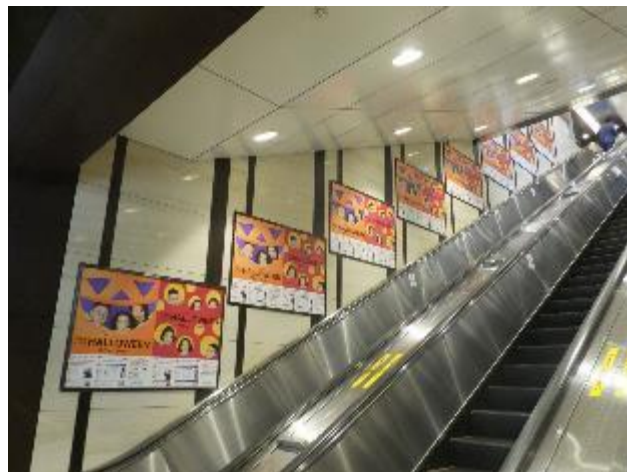

梅田京都線壁面パネル

B0×8枚 開始日:金 1期:7日間 広告料金:¥480,000(税抜)
加工費:¥80,000(税抜) 取付・撤去費:広告料金に含む