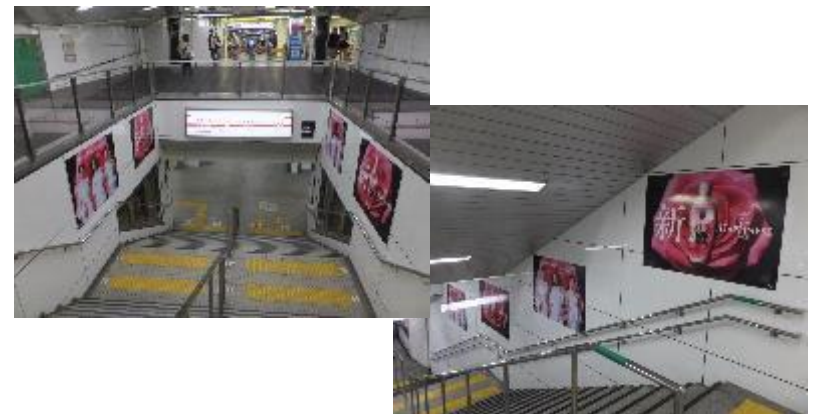

梅田臨時集中貼

B0×42枚 開始日:月 1期:7日間 広告料金:¥2,300,000(税抜)
取付・撤去費:別途見積り

レノアハピネス/P&G