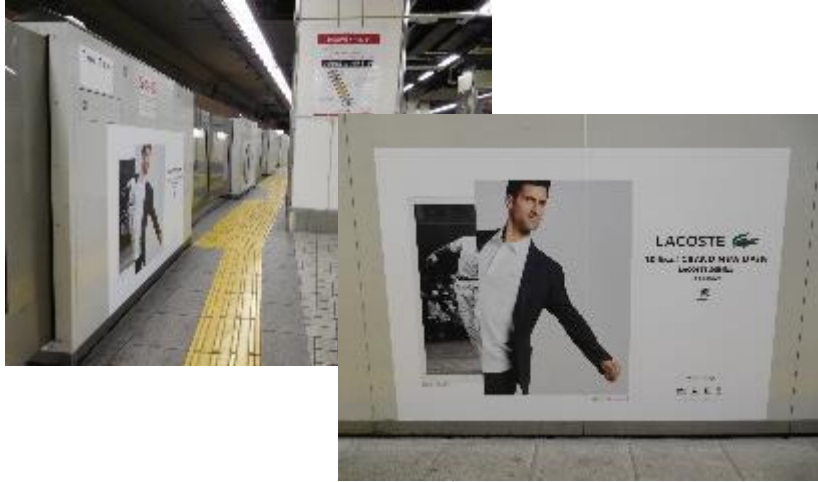

心斎橋駅(御堂筋線)ホームドアシートA

H870×W1,230mm×30枚 開始日:1日 1期:7日間
広告料金:¥750,000(税抜) 製作・取付・撤去費:別途見積り

ブランド告知/ラコステ