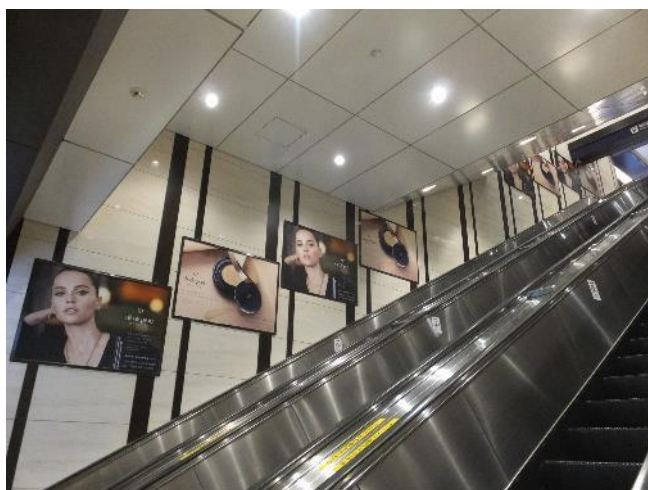

梅田宝塚線壁面パネルB

B0×8枚 開始日:金 1期:7日間 広告料金:¥480,000(税抜)
加工費:¥80,000(税抜) 取付・撤去費:広告料金に含む

クレド・ボー ボーテ/資生堂