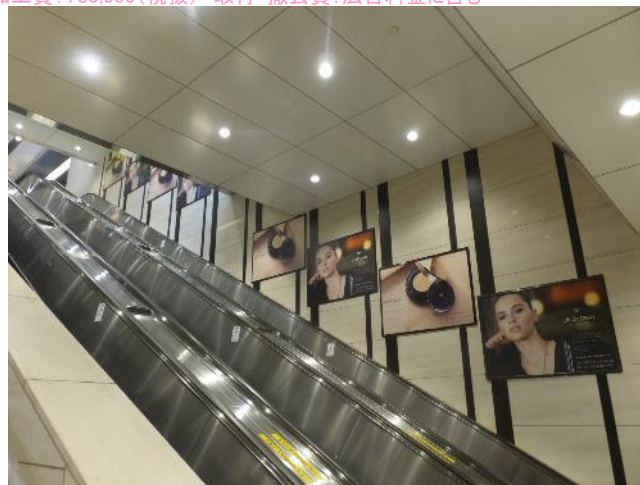

梅田宝塚線壁面パネルA

B0×8枚 開始日:金 1期:7日間 広告料金:¥480,000(税抜)
加工費:¥80,000(税抜) 取付・撤去費:広告料金に含む

クレド・ボー ボーテ/資生堂