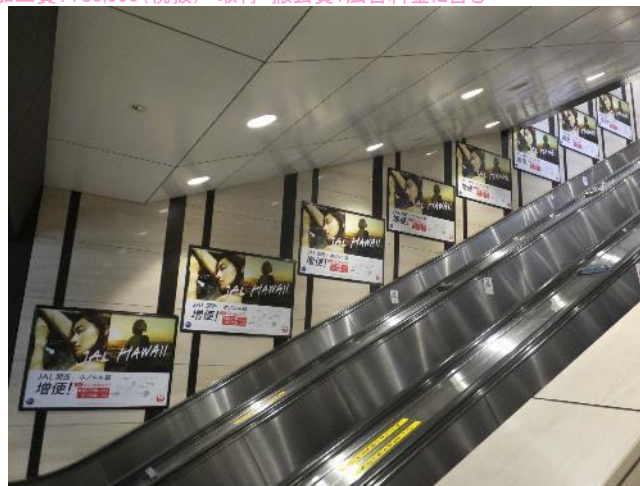

梅田京都線壁面パネル

B0×8枚 開始日:金 1期:7日間 広告料金:¥480,000(税抜)
加工費:¥80,000(税抜) 取付・撤去費:広告料金に含む

関西ホノルル便増/JAL