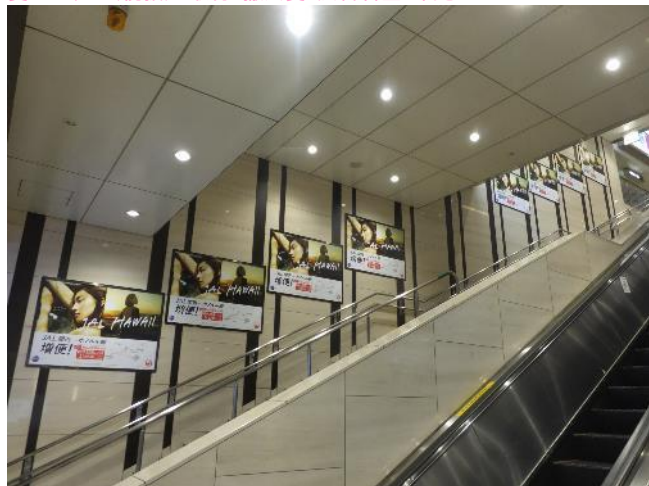

梅田神戸線壁面パネル

B0×8枚 開始日:金 1期:7日間 広告料金:¥480,000(税抜)
加工費:¥80,000(税抜) 取付・撤去費:広告料金に含む

関西ホノルル便増/JAL