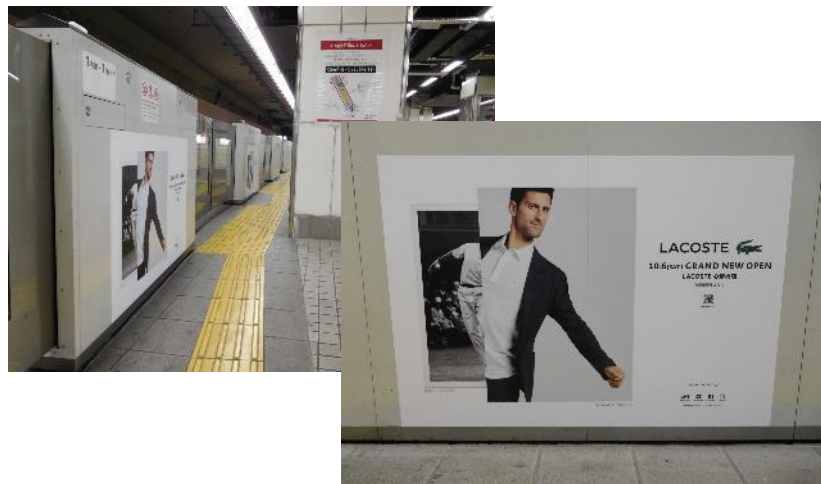

心齋橋駅(御堂筋線)ホームドアシートA

H870×W1,230mm×30枚 開始日:1日 1期:7日間
広告料金:¥750,000(税抜) 製作・取付・撤去費:別途見積り

ブランド告知/ラコステ