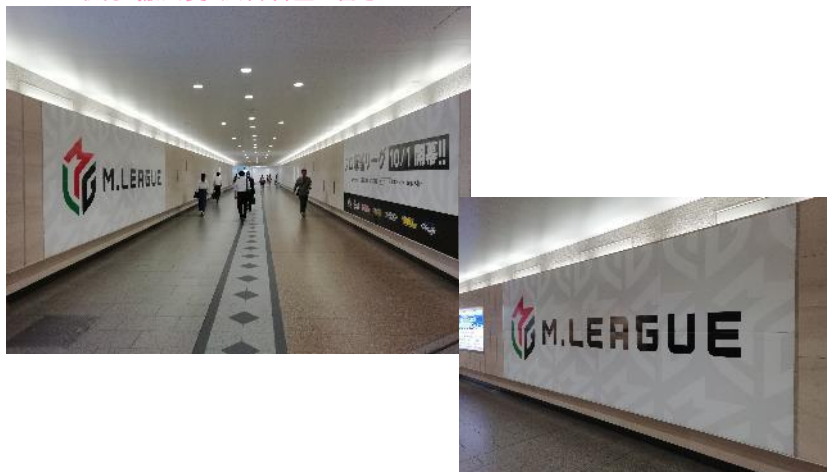

梅田D-St①

B0×8 開始日:月 1期:7日間 広告料金:¥450,000(税抜)
取付・撤去費:広告料金に含む

M.LEAGUE告知/Abema TV