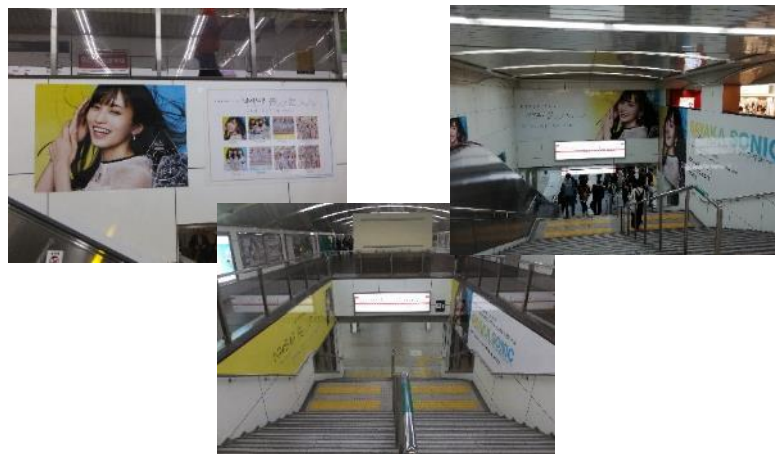

梅田臨時集中貼(壁面ラッピング)

B0×10枚+壁面ラッピング 開始日: 月 1期: 7日間 広告料金: ¥6,600,000(税抜)
取付・撤去費: 別途見積り

山本彩卒業コンサート/Showtitle