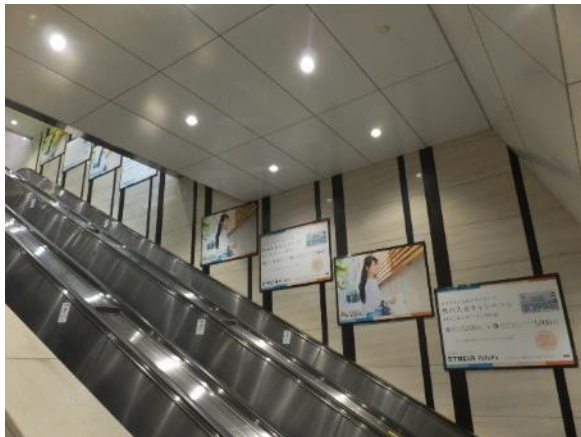

B0×8枚 開始日:月 1期:7日間 広告料金:¥240,000(税抜)
加工費:¥40,000 取付・撤去費:広告料金に含む

就航告知/ベトナム航空

梅田宝塚線壁面パネルA

B0×8枚 開始日:金 1期:7日間 広告料金:¥480,000(税抜)
加工費:¥80,000(税抜) 取付・撤去費: 広告料金に含む

スタシアカード/阪急・阪神ホールディングス グループ

梅田宝塚線壁面パネルB

B0×8枚 開始日:金 1期:7日間 広告料金:¥480,000(税抜)
加工費:¥80,000(税抜) 取付・撤去費: 広告料金に含む