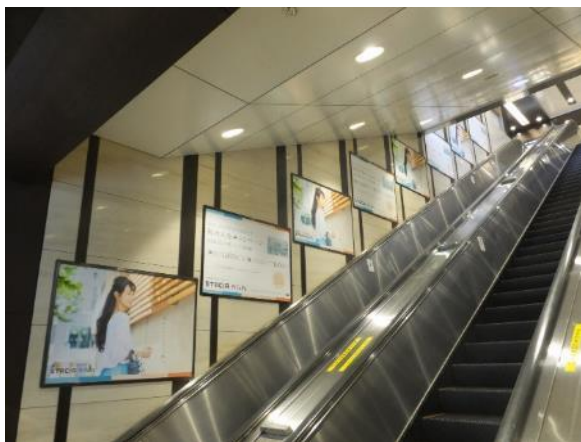

梅田京都線壁面パネル

B0×8枚 開始日:金 1期:7日間 広告料金:¥480,000(税抜)
加工費:¥80,000(税抜) 取付・撤去費: 広告料金に含む