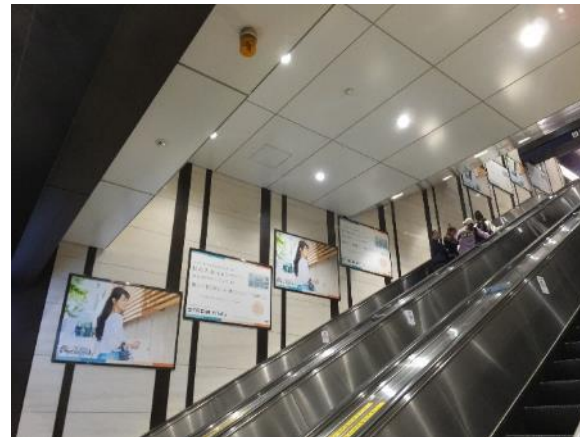

B0×8枚 開始日:月 1期:7日間 広告料金:¥240,000(税抜)
加工費:¥40,000 取付・撤去費:広告料金に含む

就航告知/ベトナム航空

梅田宝塚線壁面パネルA

B0×8枚 開始日:金 1期:7日間 広告料金:¥480,000(税抜)
加工費:¥80,000(税抜) 取付・撤去費: 広告料金に含む

スタシアカード/阪急・阪神ホールディングス グループ

梅田宝塚線壁面パネルB

B0×8枚 開始日:金 1期:7日間 広告料金:¥480,000(税抜)
加工費:¥80,000(税抜) 取付・撤去費: 広告料金に含む