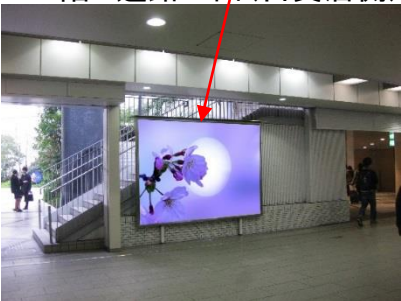

100周年
キャンペーン

阪急梅田駅の主要ポイントに設置された当社オリジナルセットボード。
周辺の商業施設の利用者にも訴求できる大型ボードです。

3階京都線ホーム壁面

3
階

3階神戸線ホーム壁面

2
階

ビックマン前広場

1階D通路正面(百貨店側)

1
階

1階ビックマン前広場東側壁面

掲出駅
(1日乗降人員)

阪急梅田駅(1日乗降人員:545,067人)

掲出場所

3階神戸線ホーム壁面 1面
3階京都線ホーム壁面 1面
1階ビックマン前広場東側 1面
1階D通路南側 1面

掲出期間

1ヶ月:1日~月末
半月:1日~15日、16日~月末