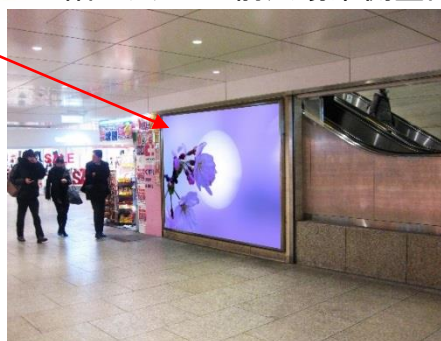

100周年
キャンペーン

阪急梅田駅の主要ポイントに設置された当社オリジナルセットボード。
周辺の商業施設の利用者にも訴求できる大型ボードです。

3階京都線ホーム壁面

3
階

3階神戸線ホーム壁面

2
階

ビックマン前広場

1階D通路正面(百貨店側)

1
階

1階ビックマン前広場東側壁面

掲出駅
(1日乗降人員)

阪急梅田駅(1日乗降人員:545,067人)

掲出場所

3階神戸線ホーム壁面 1面
3階京都線ホーム壁面 1面
1階ビックマン前広場東側 1面
1階D通路南側 1面

掲出期間

1ヶ月:1日~月末
半月:1日~15日、16日~月末