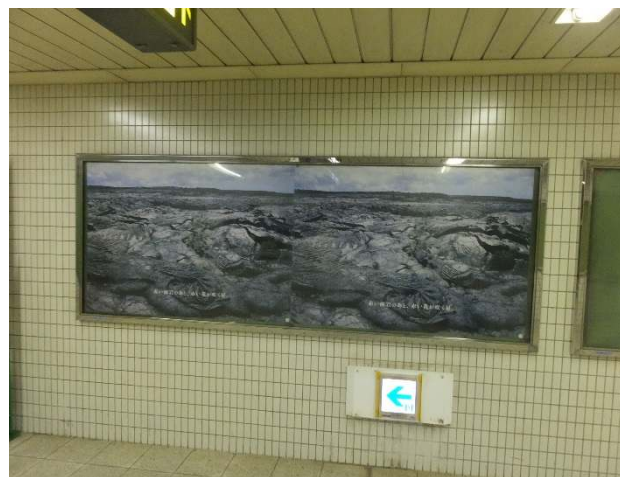

連貼Aセット(5号枠)

※心斎橋

B0×20枚 開始日:月 1期:7日間 広告料金:¥1,200,000(税抜)
取付・撤去費:広告料金に含む

いいちこ/三和酒類