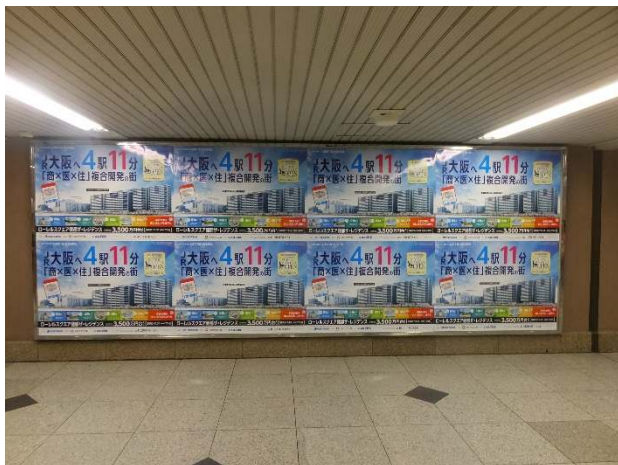

大阪駅アドコラム

H2,160mm×W3,910mm×3本 開始日:月曜 1期:7日間

広告料金:¥1,900,000(税抜) 製作・取付・撤去費:広告料金に含む

DAY-DATE COLLECTION/ロレックス

大阪駅ビッグシート

H1,800×W6,400mm 開始日:月曜 1期:7日間

広告料金:¥1,100,000(税抜) 製作・取付・撤去費:広告料金に含む

DAY-DATE COLLECTION/ロレックス

今週の大阪

大阪地区OOHTピックス' 18. 8. 23 【JR西日本 駅貼媒体】

大阪駅中央中2階ジャンボ8

B0×8枚 開始日:月 1期:7日間
広告料金:¥550,000(税抜) 取付・撤去費: 広告料金に含む

ローレルスクエア健都ザ・レジデンス/近鉄不動産

神戸線快速16駅セット

※大阪駅

B0×16 開始日:月 1期:7日間
広告料金:¥503,000(税抜) 取付・撤去費: 広告料金に含む