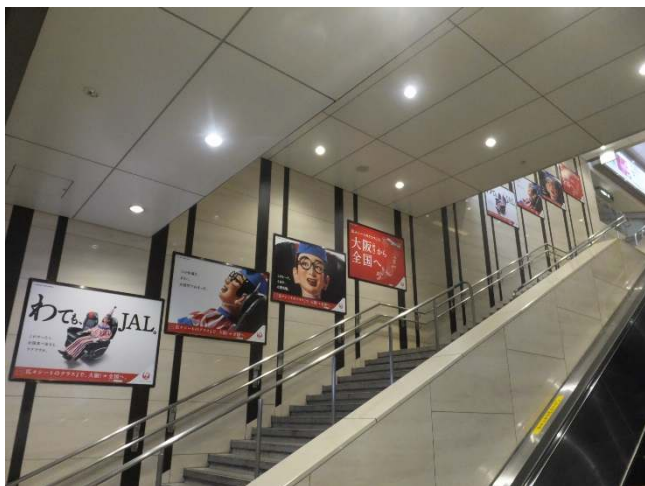

梅田ジャンボセットA

B0×8 開始日:月 1期:7日間 広告料金:¥480,000(税抜)
取付・撤去費:広告料金に含む

買い取りフェア/阪神百貨店

梅田クランクWALL①

B0×8枚 開始日:金 1期:7日間 広告料金:¥450,000(税抜)
取付・撤去費:広告料金に含む 8枚ごとの販売可(詳細要問合せ)

今夜、ロマンス劇場で/ポニーキャニオン

梅田神戸線壁面パネル

B0×8枚 開始日:金 1期:7日間 広告料金:¥480,000(税抜)
加工費:¥80,000(税抜) 取付・撤去費: 広告料金に含む