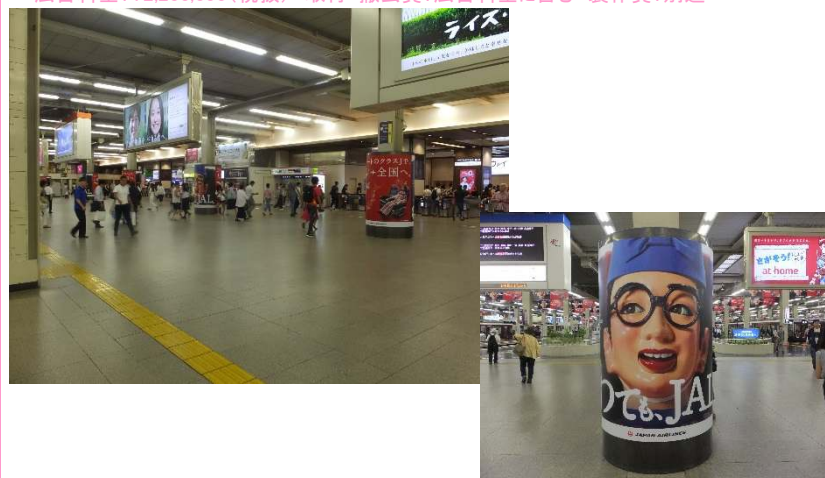

梅田3階改札内円柱広告

非電照円柱 縦2,060×周囲4,368mm 6本セット 開始日:月 1期:7日間
広告料金:¥2,200,000(税抜) 取付・撤去費:広告料金に含む 製作費:別途

わても、JAL/JAL