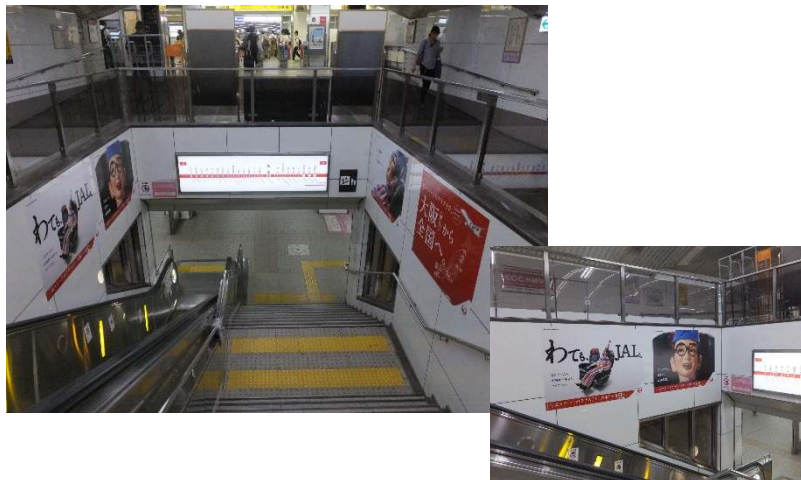

B0×42枚 開始日:月 1期:7日間 広告料金:¥2,300,000(税抜)
取付・撤去費:別途見積り

わても、JAL/JAL

梅田パノラマビューセット

B0×46枚 開始日:月 1期:7日間 広告料金:¥2,100,000(税抜)
取付・撤去費:広告料金に含む

リンクルジェルクリーム/常盤薬品

今週の大阪

大阪地区OOHTピックス' 18. 8. 23 【大阪地下鉄 駅貼媒体】

御堂筋ジャンボ