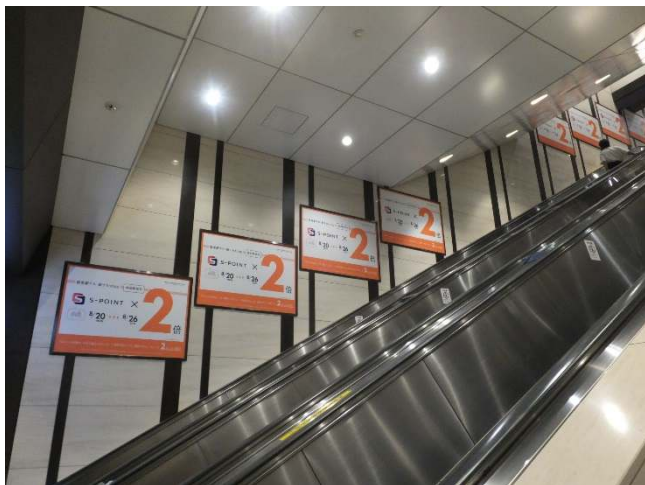

わたも、JAL/JAL

梅田宝塚線壁面パネルA

B0×8枚 開始日:金 1期:7日間 広告料金:¥480,000(税抜)
加工費:¥80,000(税抜) 取付・撤去費: 広告料金に含む

わたも、JAL/JAL

梅田宝塚線壁面パネルB

B0×8枚 開始日:金 1期:7日間 広告料金:¥480,000(税抜)
加工費:¥80,000(税抜) 取付・撤去費: 広告料金に含む

Sポイント/阪急阪神グループ

梅田京都線壁面パネル