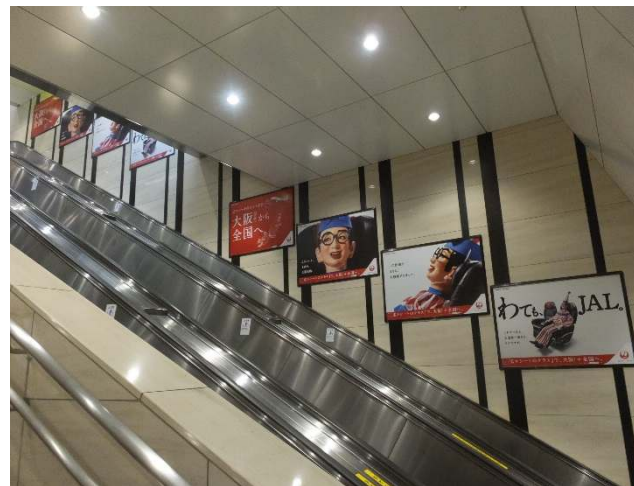

梅田宝塚線壁面パネルA

B0×8枚 開始日:金 1期:7日間 広告料金:¥480,000(税抜)
加工費:¥80,000(税抜) 取付・撤去費: 広告料金に含む

わたも、JAL/JAL