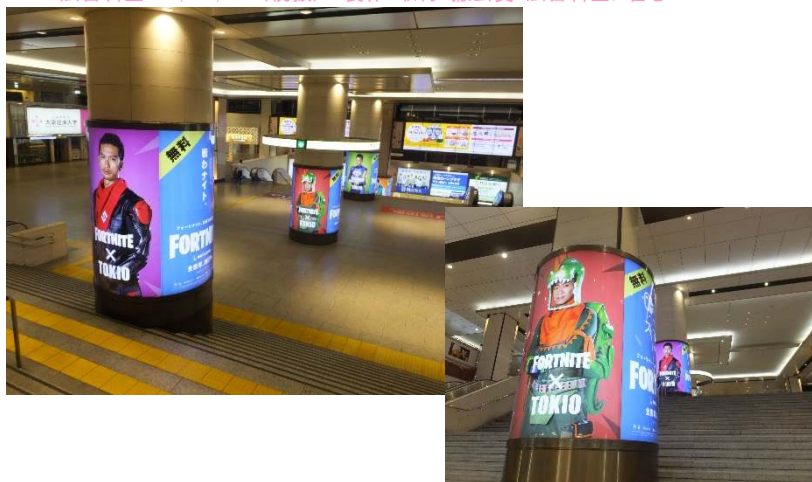

今週の大阪

大阪地区OOHトピックス' 18. 8. 23 【阪急梅田駅 SP媒体】

梅田ルミポール

LED式大型円柱 縦2,400×周囲約6,055mm 4本セット開始日:月 1期:7日間
広告料金:¥5,000,000(税抜) 製作・取付・撤去費:広告料金に含む

FORTNITE/epic games

梅田エルポール

LED式大型円柱 縦2,079×周囲約5,217mm 4本セット 開始日:月 1期:7日間
広告料金:¥4,000,000(税抜) 製作・取付・撤去費:広告料金に含む