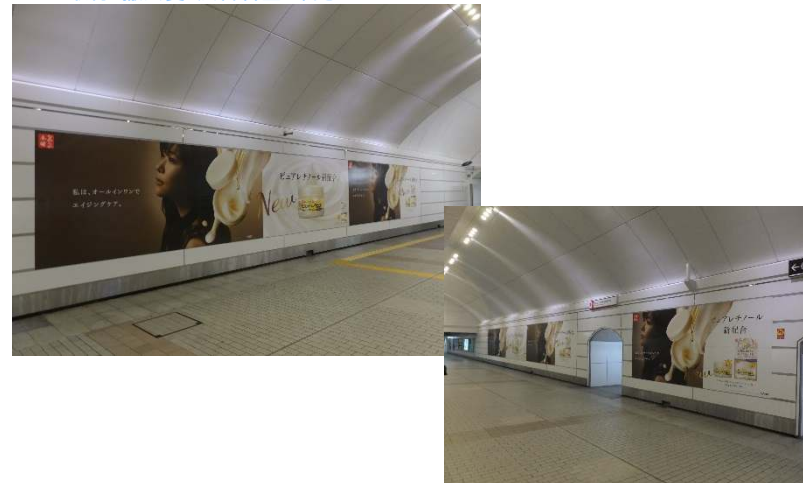

B0×42枚 開始日:月 1期:7日間 広告料金:¥2,300,000(税抜)
取付・撤去費:別途見積り

わても、JAL/JAL

梅田パノラマビューセット

B0×46枚 開始日:月 1期:7日間 広告料金:¥2,100,000(税抜)
取付・撤去費:広告料金に含む

リンクルジェルクリーム/常盤薬品

今週の大阪

大阪地区OOHTピックス' 18. 8. 23 【大阪地下鉄 駅貼媒体】

御堂筋ジャンボ