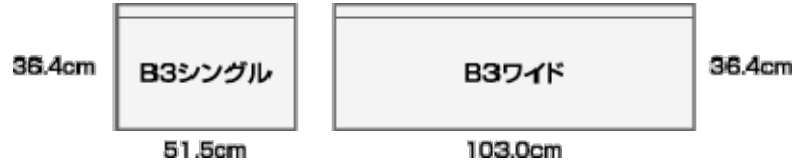

ポスターサイズ及び仕様

車内吊

※車内吊ポスター上部ホルダーの隠れシロは約4cmです。

額面

<JR普通車ドア上・棚上用>

<地下鉄・私鉄ドア横額面用>

※額面ポスター四方フレームの隠れシロは約2cmです。

駅貼